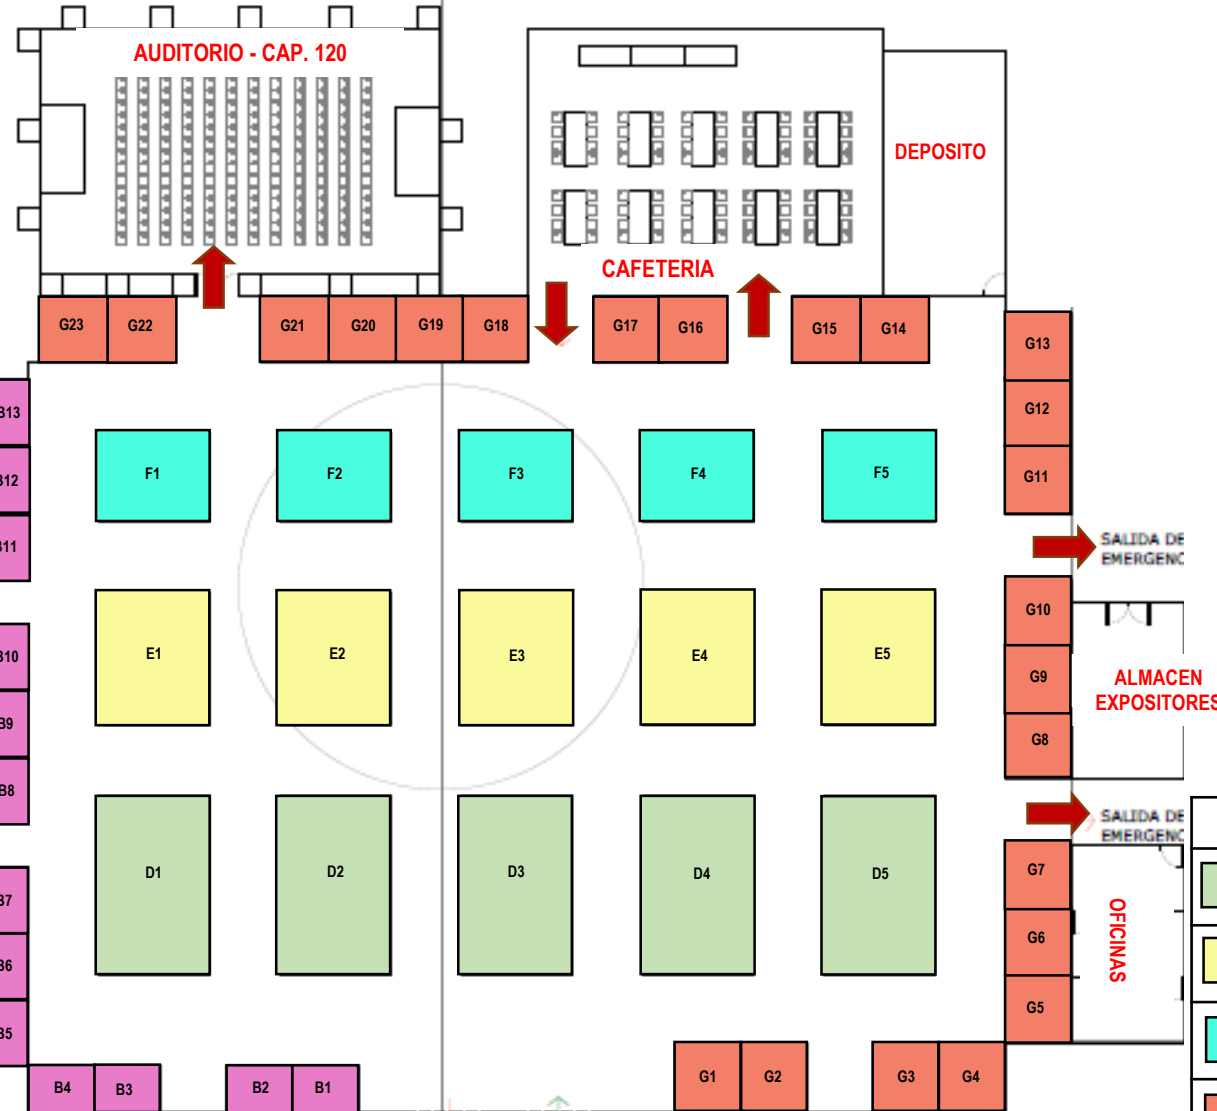

Feria Internacional de Panificación, Pastelería y Afines Munaypan 2018

24 - 26 AGOSTO

Sede - SENATI

AUDITORIO - CAP. 120

DEPOSITO

CAFETERIA

SALIDA DE EMERGENC

ALMACEN EXPOSITORES

SALIDA DE EMERGENC

OFICINAS

PORTICO

REGISTRO

SALIDA DE EMERGENC

SALIDA DE EMERGENC

LEYENDA

	Isla de 40m2. (5x8 m.)
	Isla de 30m2. (5x6 m.)
	Isla de 20m2. (5x4 m.)
	Pre-decorado 9m2 (3x3 m.)
	Pre-decorado 6m2 (3x2 m.)

STANDS QUE SE COMERCIALIZAN LOS DOS JUNTOS:
G1-G2 / G14-G15 / G16-G17 / G22-G23 / B1-B2 / B3-B4

Organiza:

INGRESO PRINCIPAL PANAM. NORTE